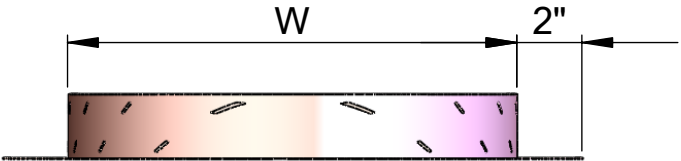

# TOMBSTONE LOUVER VENT FLUSH MOUNT

|          |                                  |
|----------|----------------------------------|
| MATERIAL | 16 oz. copper or stainless steel |
|----------|----------------------------------|

| PART #     | W x H     | FREE AREA            |
|------------|-----------|----------------------|
| TSLV1418-F | 14" x 18" | 87.9 in <sup>2</sup> |