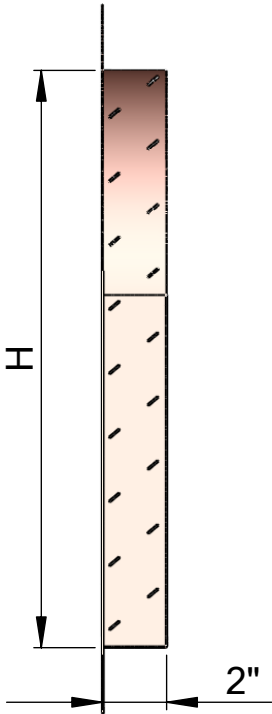

# TOMBSTONE LOUVER VENT FLUSH MOUNT

|          |                                  |
|----------|----------------------------------|
| MATERIAL | 16 oz. copper or stainless steel |
|----------|----------------------------------|

| PART #     | W x H     | FREE AREA            |
|------------|-----------|----------------------|
| TSLV1418-F | 14" x 18" | 87.9 in <sup>2</sup> |