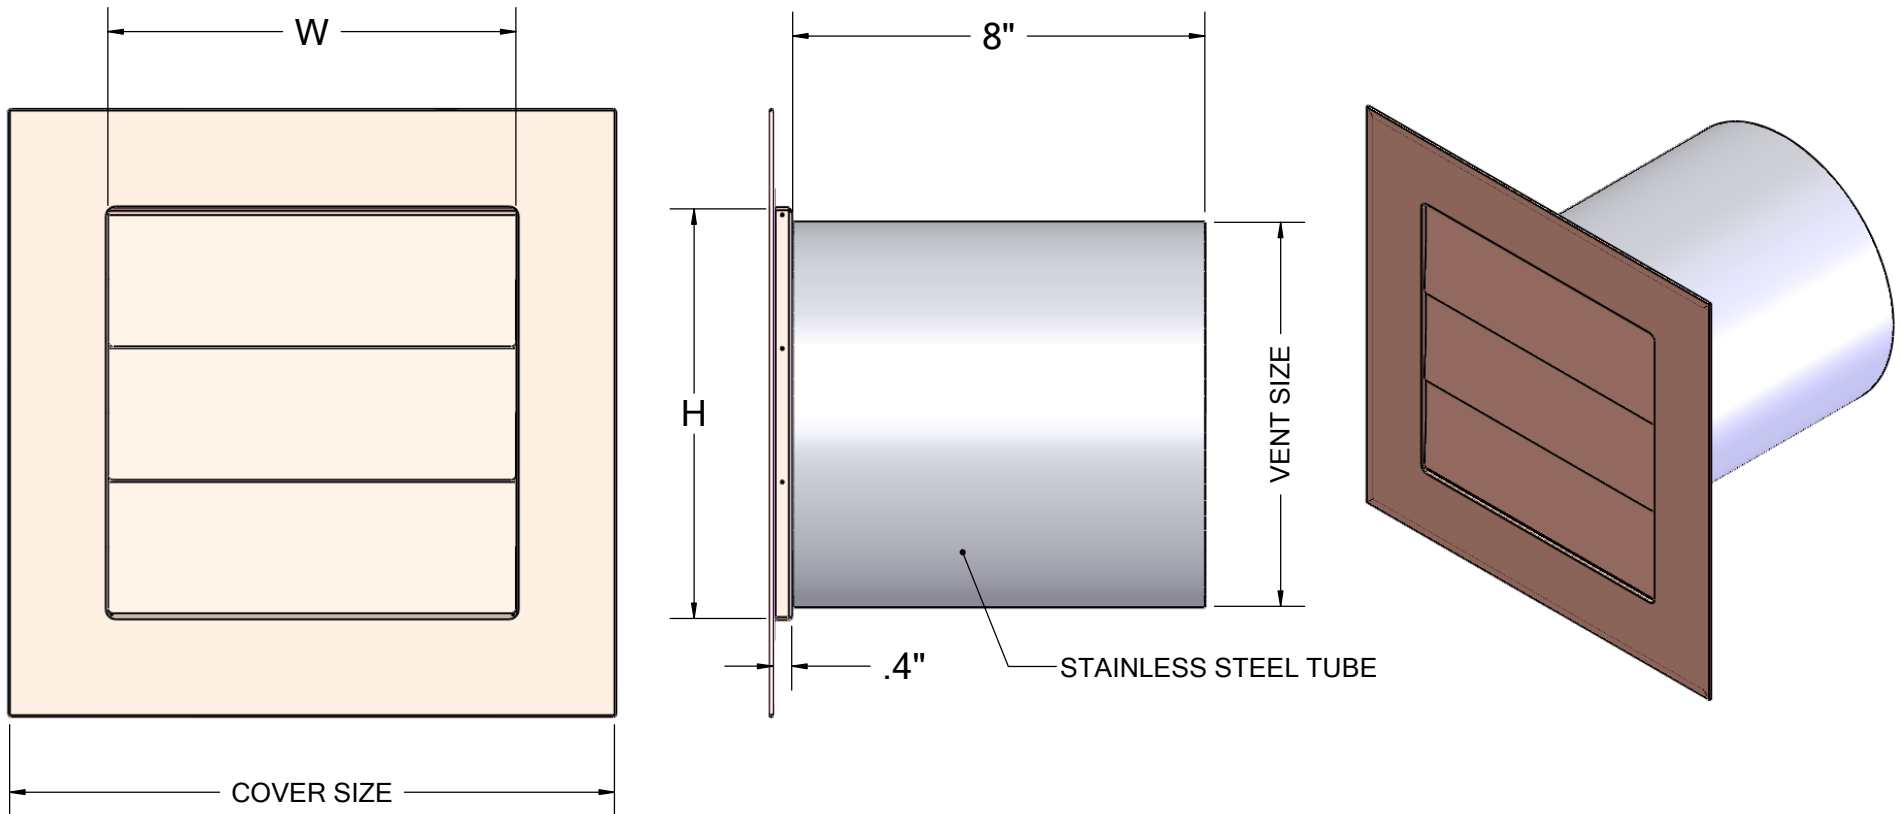

LOW PROFILE DRYER VENT

FLUSH MOUNT

| | |
|-----------------|--------------|
| MATERIAL | 16 oz copper |
|-----------------|--------------|

| PART # | VENT SIZE | W x H | COVER SIZE |
|---------------|------------------|-------------------|-------------------|
| WLPDV4F | 4" | 4.75" x 4.75" | 8.6" x 8.4" |
| WLPDV6F | 6" | 6.75" x 6.75" | 10.7" x 10.5" |
| WLPDV8F | 8" | 8.75" x 8.75" | 12.7" x 12.5" |
| WLPDV10F | 10" | 10.875" x 10.875" | 15.9" x 15.7" |
| WLPDV12F | 12" | 12.875" x 12.875" | 16.7" x 16.7" |